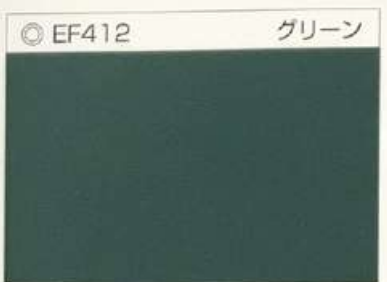

# VP

お願い

表紙生地は9月末日迄にお決めください。

10月になりますと品切れの事もありますので、必ず第2、第3希望もご指定下さい。

箔押について

箔は金、銀箔がもっともよくつきます。色箔の場合、素材によっては落ち

◎色箔でもよく付く ○普通