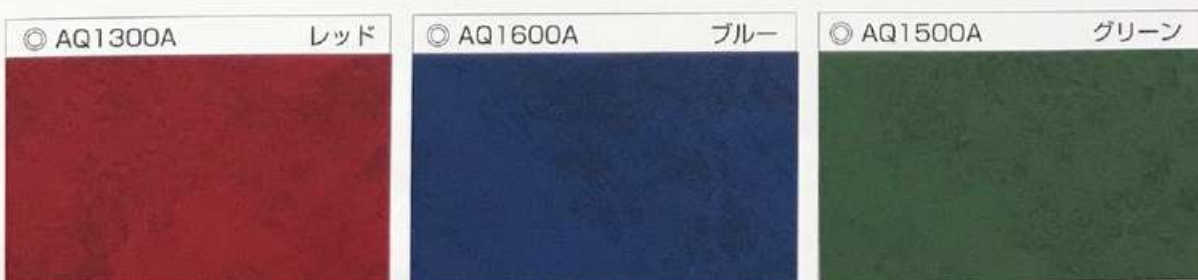

# VP

お願い

表紙生地は9月末日迄にお決めください。

10月になりますと品切れの事もありますので、必ず第2、第3希望もご指定下さい。

箔押について

箔は金、銀箔がもっともよくつきます。色箔の場合、素材によっては落ち

◎色箔でもよく付く ○普通