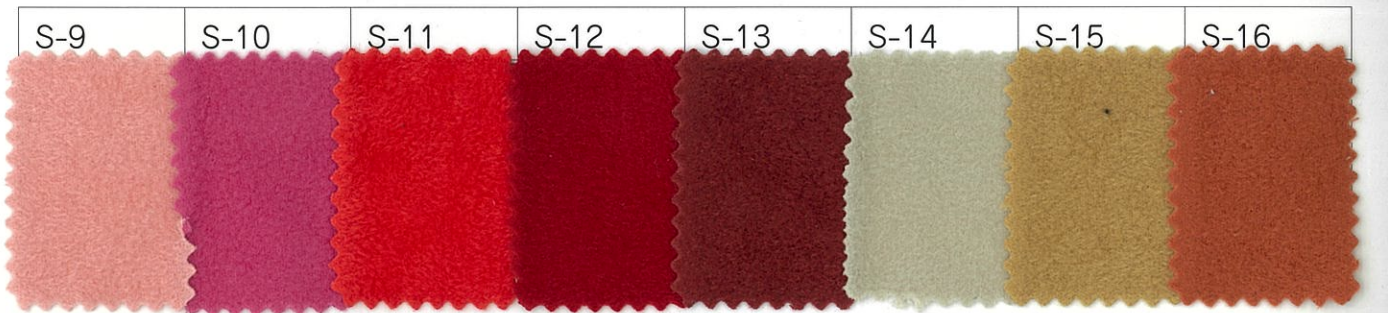

品名 ポリエステルスエード

品番 SW3050

規格 105cm×50m 乱

素材 ポリエステル 100%

※ロットにより色違いが生じますので
必ず同一ロットの原反ごとに製品を完成してください。

QUALITY SAMPLE

※一部廃盤色あり。

※一部廃盤色あり。