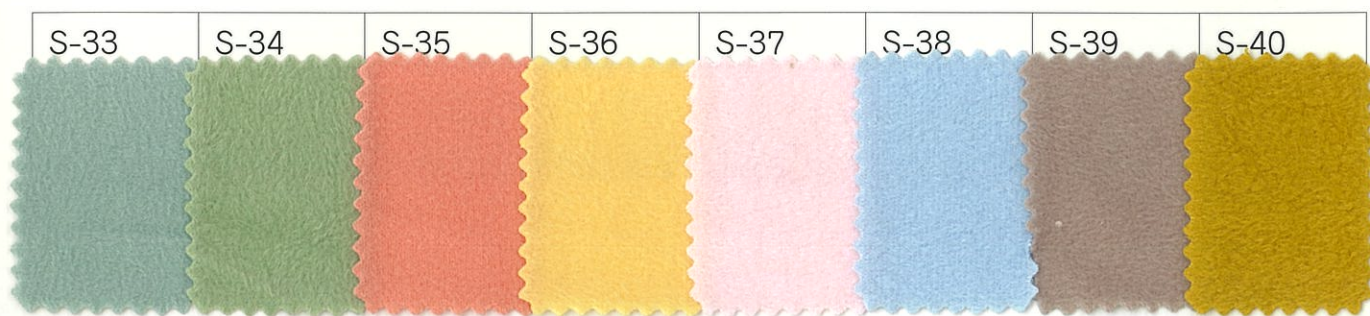

品名 ポリエステルスエード

品番 SW3050

規格 105cm×50m 乱

素材 ポリエステル 100%

※ロットにより色違いが生じますので
必ず同一ロットの原反ごとに製品を完成してください。

QUALITY SAMPLE

※一部廃盤色あり。

※一部廃盤色あり。