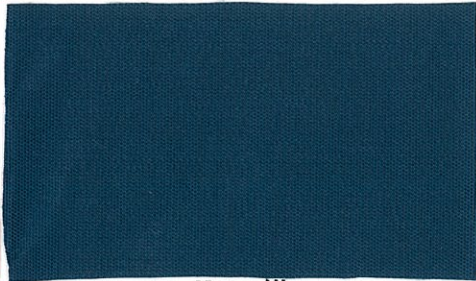

# SS 証書用クロス

規格:107×50m巻

・細布

No.101 青

No.102 赤

No.103 緑

No.104 紺

No.105 臙脂

No.106 黒

・上細布

No.1 緑

・細目ポプリン

No.1 赤

No.2 紺

No.3 濃紺

・100番ポプリン

No.4 草

No.1 臙脂

No.2 紺