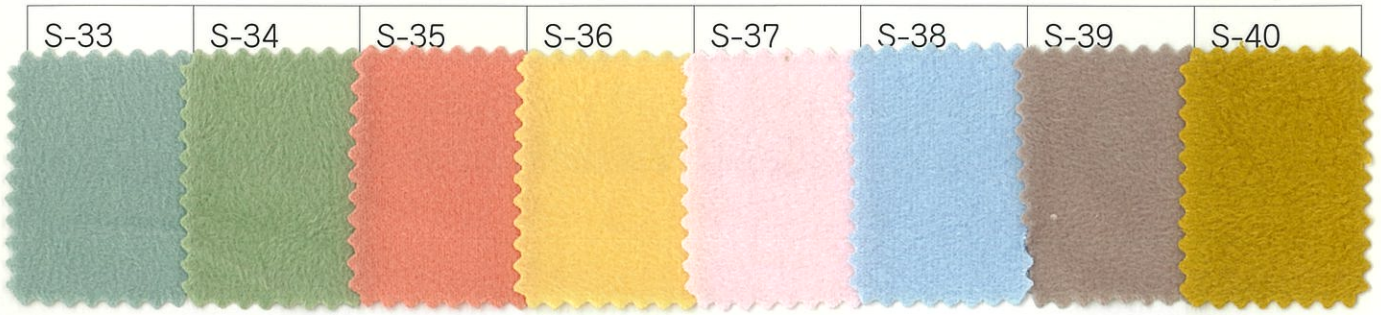

品名 ポリエステルスエード

品番 SW3050

規格 105cm×50m 乱

素材 ポリエステル 100%

※ロットにより色違いが生じますので  
必ず同一ロットの原反ごとに製品を完成してください。

QUALITY SAMPLE

※一部廃盤色あり。

※一部廃盤色あり。