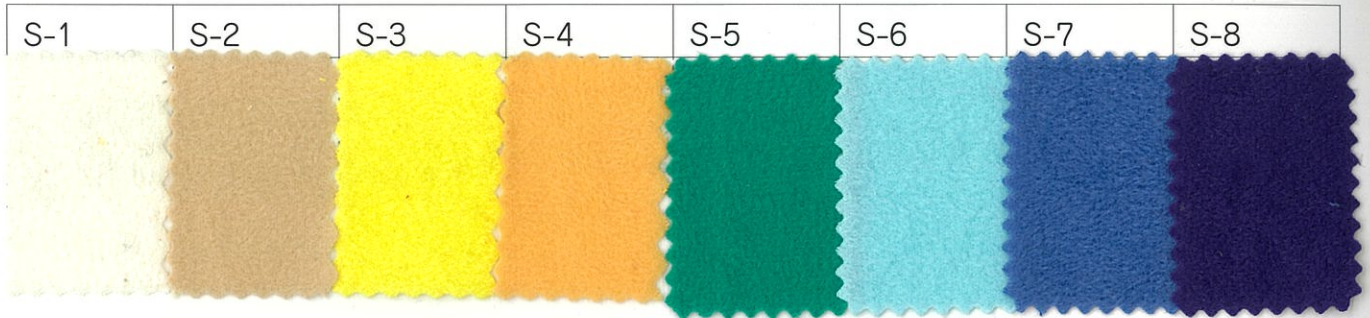

品名 ポリエステルスエード

品番 SW3050

規格 105cm×50m 乱

素材 ポリエステル 100%

※ロットにより色違いが生じますので  
必ず同一ロットの原反ごとに製品を完成してください。

QUALITY SAMPLE

※一部廃盤色あり。

※一部廃盤色あり。