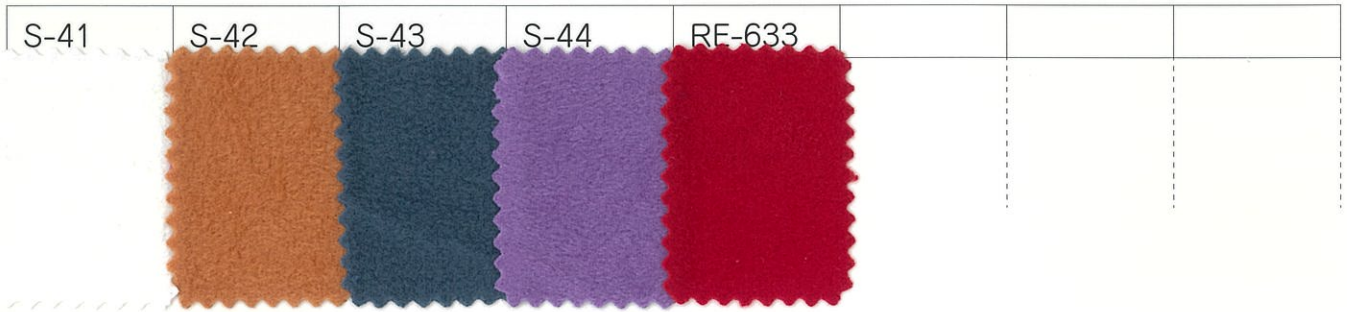

品名 ポリエステルスエード

品番 SW3050

規格 105cm×50m 乱

素材 ポリエステル 100%

※ロットにより色違いが生じますので  
必ず同一ロットの原反ごとに製品を完成してください。

QUALITY SAMPLE

※一部廃盤色あり。

※一部廃盤色あり。