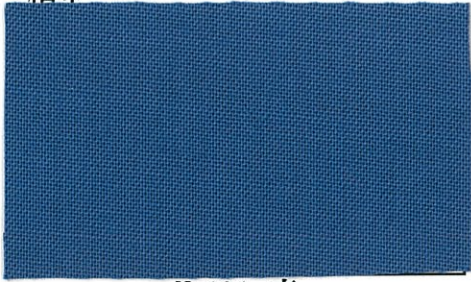

SS 証書用クロス

規格:107×50m巻

・細布

No.101 青

No.102 赤

No.103 緑

No.104 紺

No.105 臙脂

No.106 黒

・上細布

No.1 緑

・細目ポプリン

No.1 赤

No.2 紺

No.3 濃紺

・100番ポプリン