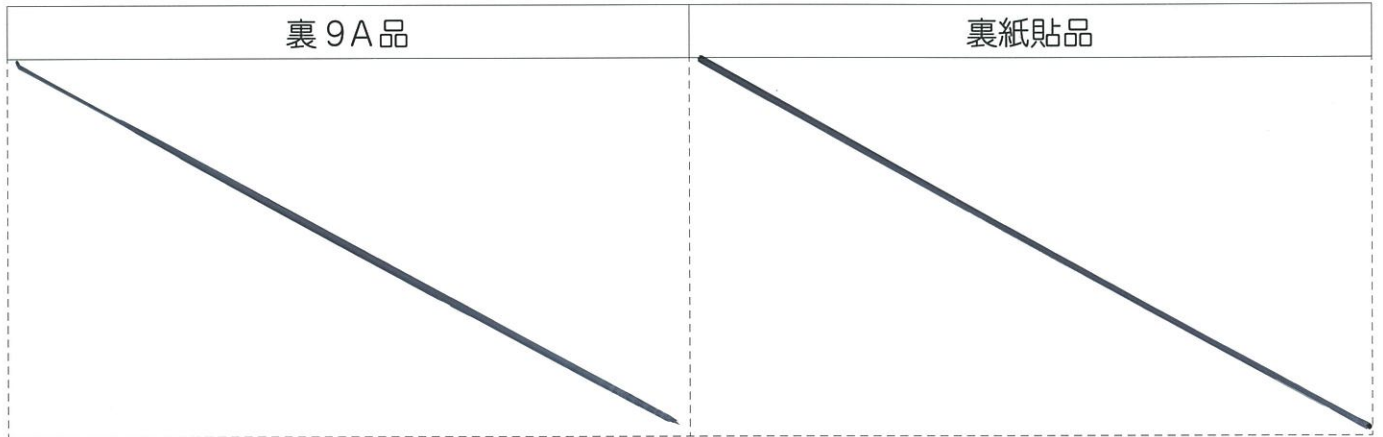

品名 ボストン

品番 802

規格 95cm×40m 乱

表パイル レーヨン
素材 裏基布 20/20 綾9A

※ロットにより色違いが生じますので
必ず同一ロットの原反ごとに製品を完成してください。

QUALITY SAMPLE

B-1 ベージュ	B-3 赤	B-4 紺	B-5 カラシ
B-6 茶	B-7 円地	B-8 焦茶	B-9 金茶
B-10 グリン	B-11 ウグイス	B-12 黒	B-13 グレー
B-14 ブルー	B-16 うすベージュ	B-17 うすネズ	B-20 オリーブ